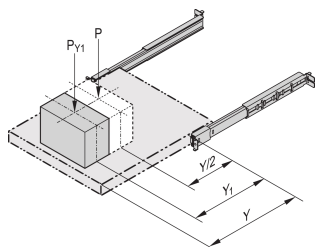

Visserie de fixation pour glissière télescopique

Kit de montage côté baie pour l'assemblage de 2 glissières télescopiques Economy 1 U.

CERTIFICATIONS

FONCTIONS

Pour le montage de 2 glissières télescopiques Economy 1 U

SPÉCIFICATIONS

Type de produit: Kit de montage

Matériau: Acier

Finition: Zingué

Table 1/1

Référence catalogue	Type	Quantité par colis	Hauteur du rack
21120-165	Lourd universel	1	2U
21120-158	Universel	1	2U
21120-159	Universel	1	2U
21120-160	Universel	1	2U
21120-163	Universel allégée	1	2U
21120-164	Lourd universel	1	2U
21120-162	Universel allégée	1	2U
21120-166	Lourd universel	1	2U