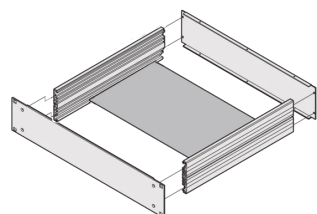

# MultipacPRO| Plaque de montage

Les plaques châssis sont conçues pour le montage des composants lourds, par exemple des transformateurs.

## FONCTIONS

Les plaques de montage sont conçues pour le montage des composants lourds, par ex. les transformateurs

À visser à l'intérieur du châssis 19"

## SPÉCIFICATIONS

- Matériau:** Aluminium
- Compatible avec:** Châssis
- Type de produit:** Platine de montage
- Famille de produits:** MultipacPRO

Table 1/1

Référence catalogue	Profondeur	Quantité par colis	Largeur du rack	Largeur	Certifications
20860-107	150mm	1	84HP	402.5mm	RoHS
20860-112	450mm	1	84HP	402.5mm	
20860-111	390mm	1	84HP	402.5mm	RoHS
20860-108	210mm	1	84HP	402.5mm	RoHS
20860-110	330mm	1	84HP	402.5mm	RoHS
20860-109	270mm	1	84HP	402.5mm	RoHS