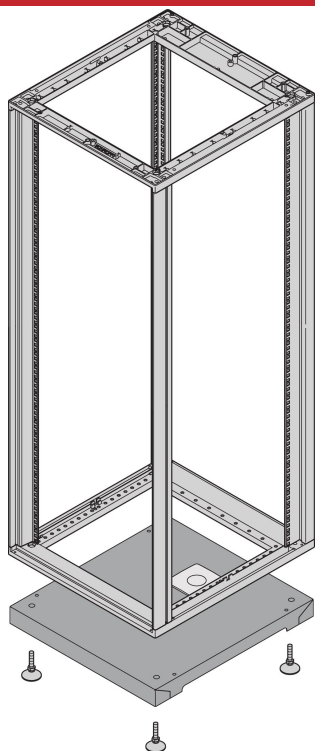

## Novastar| Socle

Tôle plancher avec découpe pour passage de câble.  
L'ouverture est équipée d'un cache plastique pouvant être  
remplacé par un joint balai.

### FONCTIONS

Charge statique admissible 400 kg

Pieds vérins, hauteur 57 mm ... 67 mm

Acier, 1,5 mm, RAL 7021

Passe-câbles 110 x 76 mm

Avec mise à la masse

Pied vérin

Charge statique admissible 400 kg

## SPÉCIFICATIONS

<b>Hauteur:</b>	45mm
<b>Type de produit:</b>	Base baie/bâti
<b>Matériau:</b>	Acier

Table 1/2

Référence catalogue	Largeur	Profondeur	Quantité par colis	Couleur	Code couleur	Finition
27230-072	553mm	800mm	1	Gris foncé	RAL 7021	Revêtement poudré
27230-070	553mm	500mm	1	Gris foncé	RAL 7021	Revêtement poudré
27230-080	1000mm	1000mm	1	Gris foncé	RAL 7021	Revêtement poudré
27230-076	900mm	900mm	1	Gris foncé	RAL 7021	Revêtement poudré
27230-071	553mm	600mm	1	Gris foncé	RAL 7021	Revêtement poudré