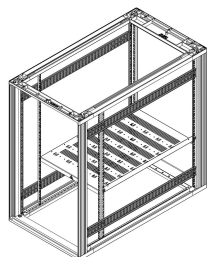

Novastar| Traverse de Profondeur

Traverse de profondeur réglable par incréments de 1 U.

CERTIFICATIONS

FONCTIONS

Pour fixation sur les montants de la baie

Accrochage rapide au pas de 1 U

SPÉCIFICATIONS

Type de produit: Support

Table 1/1

Référence catalogue	Profondeur	Matériau	Finition	Quantité par colis	Type	Unité du colis
27230-170	900mm	Acier	Aluzinc	2	Traverse de profondeur	Paire
27230-169	800mm	Acier	Aluzinc	2	Traverse de profondeur	Paire
27230-167	500mm	Acier	Aluzinc	2	Traverse de profondeur	Paire
27230-171	1000mm	Acier	Aluzinc	2	Traverse de profondeur	Paire

Référence catalogue	Profondeur	Matériau	Finition	Quantité par colis	Type	Unité du colis
27230-168	600mm	Acier	Aluzinc	2	Traverse de profondeur	Paire

AVERTISSEMENT

Les produits nVent doivent être installés et utilisés uniquement comme indiqué dans les feuilles d'instructions et les documents de formation de nVent. Les feuilles d'instructions sont disponibles sur www.nvent.com et auprès de votre représentant du service client nVent. Une installation incorrecte, une mauvaise utilisation, une mauvaise application ou tout autre défaut de respect total des instructions et des avertissements de nVent peut entraîner une défaillance du produit, des dommages matériels, des blessures corporelles graves et la mort et/ou annuler votre garantie.