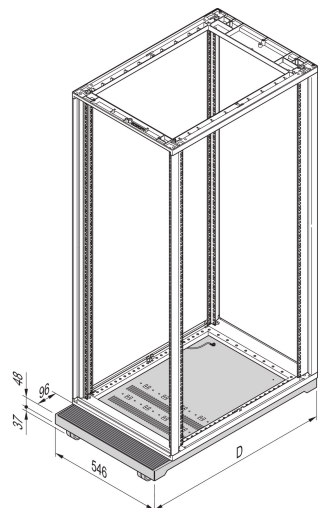

Novastar| Socle mobile

Socle mobile en aluminium avec capacité de charge de 200 kg, pour baies en aluminium de 600 mm de largeur.

CERTIFICATIONS

FONCTIONS

Acier, 2 mm

4 roulettes

Tapis en caoutchouc, 3 mm

Charge admissible 200 kg

Hauteur base/socle H = 100 mm

SPÉCIFICATIONS

Type de produit: Base baie/bâti

Matériau: Acier

Table 1/2

Référence catalogue	Largeur	Profondeur	Quantité par colis	Couleur	Code couleur	Finition
---------------------	---------	------------	--------------------	---------	--------------	----------

27230-146	553mm	500mm	1	Gris foncé	RAL 7021	Revêtement poudré
27230-148	553mm	800mm	1	Gris foncé	RAL 7021	Revêtement poudré
27230-147	553mm	600mm	1	Gris foncé	RAL 7021	Revêtement poudré

Table 2/2

Référence catalogue	Type
27230-146	Base socle
27230-148	Base socle
27230-147	Base socle