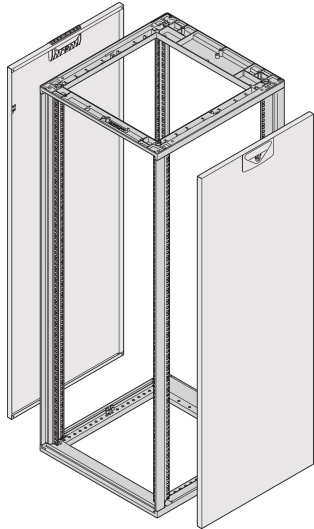

# Novastar| Flancs Slim-Line

Flancs en acier pour bâti Slim-Line aluminium, avec fixation par loquet coulissant pour un montage aisé. Schroff propose des pièces d'habillage avec câble de mise à la masse monté et testé

## FONCTIONS

Flanc avec loquet coulissant, avec mise à la masse

Acier, 1 mm

## SPÉCIFICATIONS

**Type de produit:** Panneau baie/bâti

**Matériau:** Acier

Table 1/5

Référence catalogue	Hauteur du rack	Hauteur	Profondeur	Quantité par colis	Couleur	Code couleur
25230-173	16U	709mm	800mm	2	Gris foncé	RAL 7021