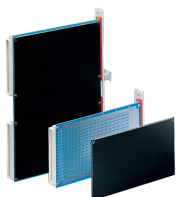

Protection isolante de circuit imprimé côté soudure

Le couvercle latéral protège mécaniquement le côté soudure d'un circuit imprimé.

CERTIFICATIONS

FONCTIONS

Protection mécanique du côté soudé

Convient aux cartes Europe 100 x 160 mm

SPÉCIFICATIONS

Type de produit:	Couvercle
Compatible avec:	Faces avant
Matériau:	Polypropylène
Type:	Couvercle côté à souder

Table 1/1

Référence catalogue	Hauteur du rack	Quantité par colis	Température	Indice d'inflammabilité
61000-007	3U	1	55°C min	UL® 94V-0
61000-177	3U	1	85°C min	UL® 94V-0
61000-012	6U	1	55°C min	UL® 94V-0

INFORMATIONS PRODUIT COMPLÉMENTAIRES

Les matériaux du couvercle de circuit imprimé sont répertoriés UL. Le test a été réalisé avec une épaisseur de matériau de 1,5 mm.

Veillez noter que certains articles sont livrés selon des tailles de lots définies (SPQ, par ex. 5 pièces, 10 pièces, 50 pièces, etc.). Dans le cas d'une quantité commandée différente (par ex. 2 pièces), la quantité pourra être automatiquement augmentée à la taille de lot supérieure = lot de livraison standard.