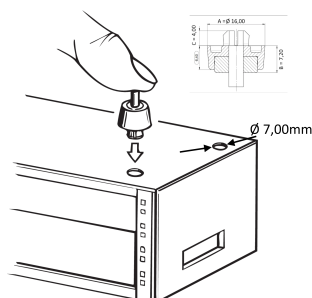

Pied en plastique pour coffrets

Les pieds en plastique peuvent être montés sur le couvercle inférieur d'un coffret ou d'un châssis. Disponible en différentes hauteurs.

CERTIFICATIONS

FONCTIONS

Pied en plastique

Montage facile. Le pied est inséré dans l'orifice de montage puis fixé en appuyant sur l'axe expansible

SPÉCIFICATIONS

Famille de produits:	RatiopacPRO; RatiopacPRO Air; CompacPRO; PropacPRO; Inpac
Type:	Pied
Type de produit:	Pied
Matériau:	Polycarbonate