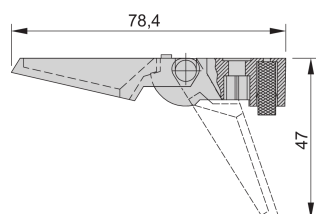

# Pied en plastique

Les pieds rabattables articulés en plastique permettent le montage sur la plaque inférieure du coffret. Disponible avec ou sans fonction de béquille. En noir ou gris.

## FONCTIONS

Peuvent être utilisées à la place des pieds ronds standards

Charge admissible : 25 kg par pied, poids maximal du coffret 40 kg

Des trous de montage sont prévus dans les couvercles inférieurs des coffrets