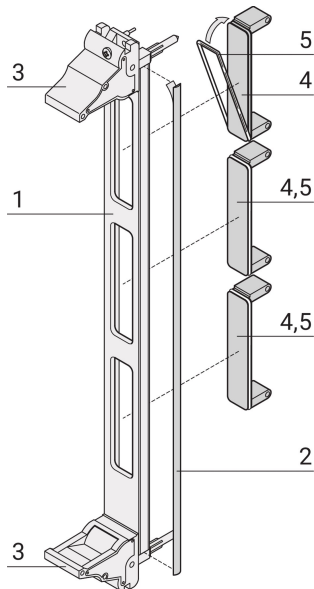

Unité enfichable pour PMC, Passivé, Blindé (textile) avec poignée

Face avant en U avec découpe pour PMC. Possibilité de blindage avec joint CEM textile.

FONCTIONS

Conforme à la norme IEEE P1386., Carte mezzanine PCI

Pour modules simple 69,0 x 76,5 mm ou double 139,0 x 76,5 mm

Pour les modules mezzanine I/O standard qui se connectent aux cartes carrier

PMC = carte mezzanine PCI

FPGA = Field Programmable Gate Array

Face avant en U, 3 U, 4 F, avec joint textile

Blindage CEM pour la face avant et revêtements pour les découpes de la face avant

SPÉCIFICATIONS

Largeur du rack:	4HP
Matériau:	Aluminium
Type de produit:	Face avant
Type:	Face avant avec poignée (PIU)
Blindage électromagnétique:	Oui