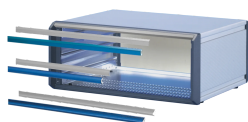

PropacPRO | Éléments de Design

Pour personnaliser la conception du coffret PropacPRO. Les éléments seront vissés sur le côté arrière du cadre moulé.