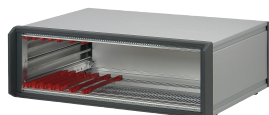

PropacPRO| Coffret de table, Avec blindage

Le coffret nVent SCHROFF PropacPRO offre une protection électronique pour les montages 19", tels que les modules enfichables et les cartes Europe. Les cadres moulés en aluminium et les flancs garantissent une solution robuste. Le coffret comprend un blindage CEM standard.