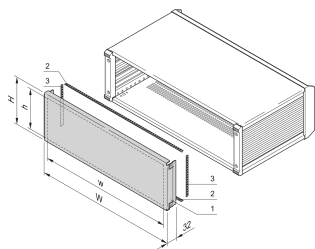

# PropacPRO | Face arrière CEM, pleine largeur

La face arrière CEM pleine largeur pour coffret PropacPRO se monte sur le cadre du coffret. Elle n'a pas de perforations. Le blindage est réalisé avec des joints CEM en textile.

## FONCTIONS

Face en aluminium, 1,5 mm, avec fixation pour la mise à la terre / masse

Montages sur coffret (gauche, droite)

Sans perforation