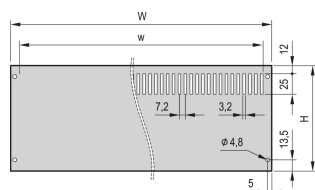

# PropacPRO | Face arrière, pleine largeur, non bindée

La face arrière pleine largeur pour coffret PropacPRO se monte sur le cadre du coffret. Avec ou sans emplacements ventilés.

## FONCTIONS

Face en aluminium, 2,0 mm (84 F 2,5 mm)

Montage avec support sur coffret (droite et gauche)