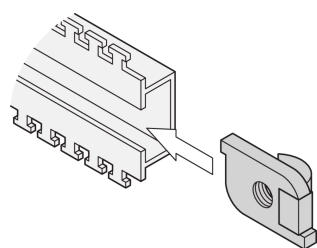

# Kit d'écrous-coulisseau pour rail DIN

Les rails C facilitent la gestion du câblage. Installation généralement derrière les montants 19". Ils sont compatibles avec les serre-câbles standard.

## FONCTIONS

Écrou-coulisseau pour profils C

## SPÉCIFICATIONS

**Type de produit:** Écrou

**Matériau:** Acier

Table 1/1

Référence catalogue	Quantité par colis	Type	Compatible avec
21101-127	100	Écrou-coulisseau	
21120-140	100	Écrou-coulisseau	Varistar CP