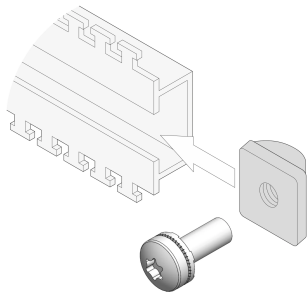

# Écrous-coulisseaux avec vis

Pour le montage variable de composants 19" en dehors des incréments EIA

## FONCTIONS

Kit d'écrou-coulisseau, écrou-coulisseau pour rail C

## SPÉCIFICATIONS

<b>Finition:</b>	Nickelé
<b>Type de produit:</b>	Écrou
<b>Matériau:</b>	Acier inoxydable

Table 1/1

Référence catalogue	Quantité par colis
21120-210	4
21120-211	50