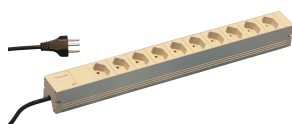

PDU| Bâti de prises, Suisse

Bâti de prises modulaire et compact avec éléments de protection. Châssis en aluminium de 1 U par 1 U, le PDU peut facilement être intégré dans un rack avec sorties suisses.

CERTIFICATIONS

FONCTIONS

Possibilité de monter le bâti de prises dans les quatre directions (rotation de 90°)

230 V, 10 A

Conforme à la norme SEV.IEC 60884

Câble de connexion 2 m avec fiche Suisse

Bâti de prises version Suisse

Hauteur 1 U

Montage horizontal ou vertical

SPÉCIFICATIONS

Longueur:	438.5mm
Matériau:	Aluminium; Polyamide
Couleur:	Gris
Type de produit:	Bâti de prises

Table 1/2

Référence catalogue	Type de prise	Nombre de prises	Sorties commutées	Tension CA	Quantité par colis	Profondeur
---------------------	---------------	------------------	-------------------	------------	--------------------	------------

60110-453	Suisse	10	Non	230V	1	44mm
60110-454	Suisse	9	Oui	230V	1	44mm

Table 2/2

Référence catalogue	Finition
60110-453	Anodisé
60110-454	Anodisé

INFORMATIONS PRODUIT COMPLÉMENTAIRES

Équerre de fixation pour montage vertical à commander séparément