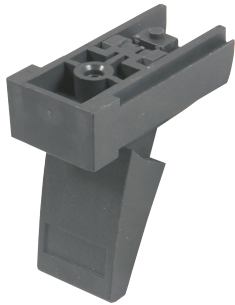

Pied-béquille pour châssis, Plastique

Pied-béquille flexible et robuste pour châssis, avec capacité de charge de 25 kg par pied. Convient à RatiopacPRO Air, PropacPRO, CompacPRO, Comptec et Interscale.

CERTIFICATIONS

FONCTIONS

Des trous de fixation sont prévus dans le fond du coffret

Capacité de charge admissible 25 kg par pied, poids maximal du coffret : 50 kg

SPÉCIFICATIONS

Famille de produits:	RatiopacPRO; RatiopacPRO Air; CompacPRO; PropacPRO; Inpac
Type de produit:	Pied
Type:	Pied
Matériau:	Polyamide