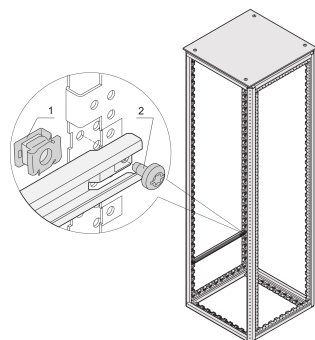

# Varistar| Kit de montage

Kit de montage pour fixer les accessoires directement sur la plaque Varistar CP de l'extérieur ou de l'intérieur.

## FONCTIONS

Montage de composants possible de l'intérieur et de l'extérieur

Pour le montage de supports pour glissière/face 19", traverses de profondeur et autres composants sur cadre Varistar CP (2 mm)

Montage en clipsant l'écrou dans le cadre de baie ou la traverse de profondeur

Un kit est requis si le panneau arrière avec à loquets coulissants est montée au-dessus de la plaque de montage