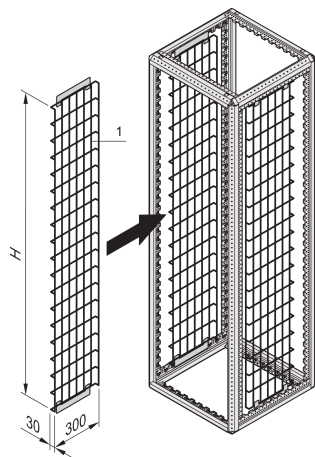

# Varistar | Échelle à câbles

Support de câbles vertical en différentes largeurs pour baies autoportantes Varistar.

## SPÉCIFICATIONS

**Type de produit:** Panneau baie/bâti

**Matériau:** Acier

Table 1/2

Référence catalogue	Hauteur du rack	Hauteur	Largeur	Profondeur	Quantité par colis	Finition
23130-554	38U	1800mm	300mm	300mm	2	Zingué
23130-579	52U	2450mm	300mm		2	Zingué
23130-555	42U	2000mm	300mm	300mm	2	Zingué