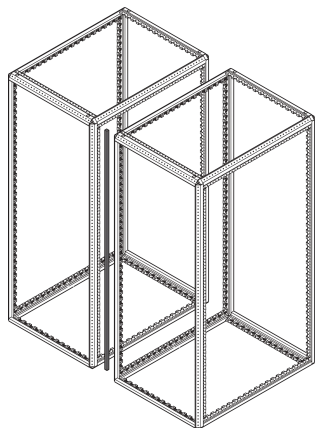

Varistar| Kit de joints

Joints pour les baies fermées. Pour obturer les interstices et minimiser la recirculation de l'air.

FONCTIONS

Kit de joints avant empêchant les courts-circuits d'air

SPÉCIFICATIONS

Type de produit: Kit de joint

Table 1/2

Référence catalogue	Largeur	Quantité par colis	Finition	Longueur	Matériau	Type
24630-068		1	Revêtement poudré	600mm	Acier	Horizontal
24630-072	800mm	1	Revêtement poudré	800mm	Acier	Horizontal
24630-069		1	Revêtement poudré	800mm	Acier	Horizontal
24630-071	600mm	1	Revêtement poudré	600mm	Acier	Horizontal

Table 2/2

Référence catalogue	Compatible avec
24630-068	Baie
24630-072	Baie

Référence catalogue	Compatible avec
24630-069	Baie
24630-071	Baie

AVERTISSEMENT

Les produits nVent doivent être installés et utilisés uniquement comme indiqué dans les feuilles d'instructions et les documents de formation de nVent. Les feuilles d'instructions sont disponibles sur www.nvent.com et auprès de votre représentant du service client nVent. Une installation incorrecte, une mauvaise utilisation, une mauvaise application ou tout autre défaut de respect total des instructions et des avertissements de nVent peut entraîner une défaillance du produit, des dommages matériels, des blessures corporelles graves et la mort et/ou annuler votre garantie.