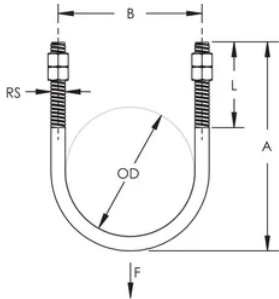

Boulon en U Standard 150M

FONCTIONS

Support de tuyau pour applications générales de canalisation

Est livré complet avec 4 écrous (2 installés à chaque extrémité)

Conforme aux spécifications fédérales WW-H-171 (type 24) et à la ANSI®/MSS-SP-58 (type 24) de la MSS (Manufacturers Standardization Society)

SPÉCIFICATIONS

Finition: Électro-galvanisé

Matériau: Acier

Table 1/1

Référence catalogue	Diamètre extérieur (OD)	Longueur de la vis (L)	A	B	Charge statique
150M0100EG	33.4 mm	60.5mm	93.7 mm	39.8 mm	1930N
150M0125EG	42.2 mm	60.5mm	104.8 mm	51.7 mm	4800N
150M0200EG	60.3 mm	63.5mm	122.38 mm	69.9 mm	4800N
150M0150EG	48.3 mm	63.5mm	109.6 mm	57.8 mm	4800N
150M0300EG	88.9 mm	76.2mm	160.3 mm	101.6 mm	8900N
150M0250EG	73 mm	76.2mm	146.1 mm	85.7 mm	8900N
150M0400EG	114.3 mm	76.2mm	185.7 mm	127 mm	8950N
150M0500EG	141.3 mm	76.2mm	211.1 mm	154 mm	8950N
150M0600EG	168.3 mm	95.3mm	257.1 mm	184.2 mm	14350N
150M0800EG	219.1 mm	95.3mm	308 mm	235 mm	14350N

Référence catalogue	Diamètre extérieur (OD)	Longueur de la vis (L)	A	B	Charge statique
150M1000EG	273.1 mm	101.6mm	369.8 mm	292.1 mm	21450N
150M1200EG	323.9 mm	108mm	430.1 mm	346.1 mm	29900N

DIAGRAMMES