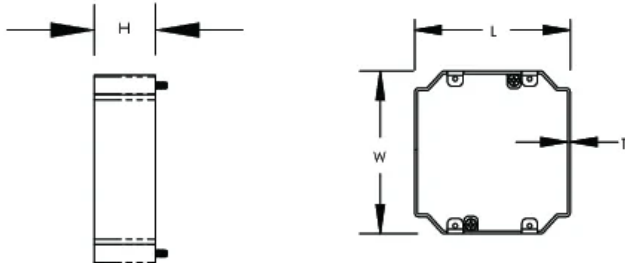

CERTIFICATIONS

FONCTIONS

Conçu pour être utilisé avec le couvercle de protection étanche réglable nVent CADDY (vendu séparément)

L'extension de couvercle de protection s'installe facilement avec des vis pour augmenter la profondeur de travail des couvercles de protection étanches réglables à 57,15 mm

Peut être installé pour créer des extensions après l'installation de cloisons sèches et de dalles

SPÉCIFICATIONS

Finition: Prégalvanisé

Matériau: Acier

Table 1/1

Référence catalogue	Boîtier	Longueur (L)	Largeur (W)	Hauteur (H)	Épaisseur (T)	Poids
---------------------	---------	--------------	-------------	-------------	---------------	-------

AMRSGEX	1	92.91mm	53.04mm	22.23mm	1.6mm	0.1kg
AMRTGEX	3	141.3mm	82.55mm	22.23mm	1.6mm	0.16kg
AMRDGEX	2	92.76mm	96.24mm	22.23mm	1.6mm	0.12kg

DIAGRAMMES

AVERTISSEMENT

Les produits nVent doivent être installés et utilisés uniquement comme indiqué dans les feuilles d'instructions et les documents de formation de nVent. Les feuilles d'instructions sont disponibles sur www.nvent.com et auprès de votre représentant du service client nVent. Une installation incorrecte, une mauvaise utilisation, une mauvaise application ou tout autre défaut de respect total des instructions et des avertissements de nVent peut entraîner une défaillance du produit, des dommages matériels, des blessures corporelles graves et la mort et/ou annuler votre garantie.