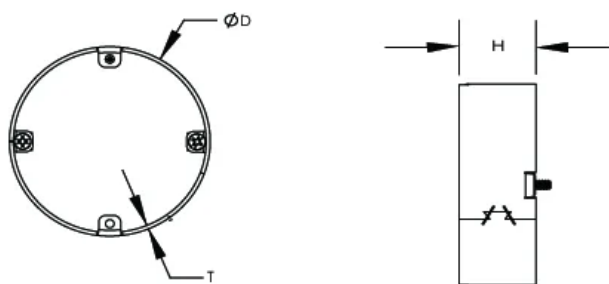

Couvercle de protection étanche rond réglable, extension

L'extension du couvercle de protection étanche rond réglable nVent CADDY augmente la profondeur de travail des couvercles de protection étanches réglables nVent CADDY. Les entrepreneurs peuvent répondre aux exigences des codes avec facilité et créer une finition lisse affleurante au mur lors de l'installation d'appareils électriques. La combinaison des couvercles de protection étanches ronds réglables et de l'extension pour une flexibilité maximale permet de travailler en toute confiance.

CERTIFICATIONS

FONCTIONS

Conçu pour être utilisé avec le couvercle de protection étanche réglable nVent CADDY (vendu séparément)

L'extension de couvercle de protection s'installe facilement avec des vis pour augmenter la profondeur de travail des couvercles de protection étanches réglables à 57,15 mm

Peut être installé pour créer des extensions après l'installation de cloisons sèches et de dalles

SPÉCIFICATIONS

Table 1/1

Référence catalogue	Matériau	Finition	Diamètre extérieur (OD)	Hauteur (H)	Épaisseur (T)	Poids
AMRROEX	Acier	Prégalvanisé	69.85mm	22.23mm	1.6mm	0.09kg