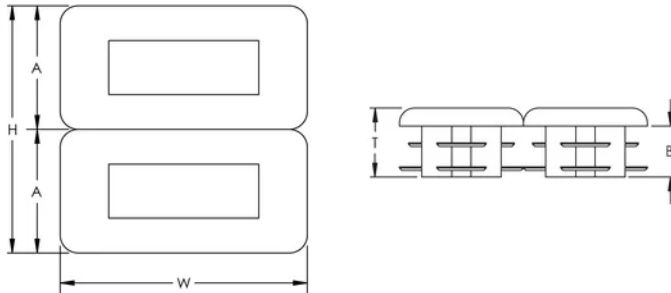

Capuchon ADK pour profil de montage

Les embouts de rail ADK de nVent CADDY offrent une solution sûre et rapide pour manipuler les rails de support à bords tranchants. Les embouts ADK s'insèrent facilement dans les extrémités des rails de support coupés en usine ou sur le terrain et aident à prévenir les blessures potentielles causées par les bords rugueux trouvés aux extrémités des matériaux. De plus, cette solution simple fonctionne avec plusieurs types de profils de rails de support et est disponible en plusieurs couleurs différentes pour s'adapter aux applications individuelles.

FONCTIONS

S'insère dans le rail ERISTRUT type A

Possibilité de séparer le capuchon en 2 capuchons pour rail ERISTRUT type C

SPÉCIFICATIONS

Matériau: Polyéthylène

Table 1/2

Référence catalogue	Couleur	Type de profil de montage	Hauteur (H)	Largeur (W)	A	B
ADK421RD	Rouge	A (41 x 41 mm), C (21 x 41 mm)	41.2 mm	41.2 mm	20.6 mm	8.5 mm
ADK421GY	Gris	A (41 x 41 mm), C (21 x 41 mm)	41.2 mm	41.2 mm	20.6 mm	8.5 mm
ADK421	Bleu	A (41 x 41 mm), C (21 x 41 mm)	41.2 mm	41.2 mm	20.6 mm	8.5 mm

Table 2/2

Référence catalogue	Épaisseur (T)
ADK421RD	11.5 mm

Référence catalogue	Épaisseur (T)
ADK421GY	11.5 mm
ADK421	11.5 mm

DIAGRAMMES

AVERTISSEMENT

Les produits nVent doivent être installés et utilisés uniquement comme indiqué dans les feuilles d'instructions et les documents de formation de nVent. Les feuilles d'instructions sont disponibles sur www.nvent.com et auprès de votre représentant du service client nVent. Une installation incorrecte, une mauvaise utilisation, une mauvaise application ou tout autre défaut de respect total des instructions et des avertissements de nVent peut entraîner une défaillance du produit, des dommages matériels, des blessures corporelles graves et la mort et/ou annuler votre garantie.