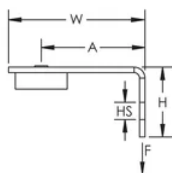

INFORMATIONS COMPLÉMENTAIRES

La charge statique correspond à celle de l'équerre pour cloueurs à gaz ou à batterie. Veuillez consulter le fabricant du clou qui sera utilisé afin d'évaluer la charge statique de celui-ci et sa compatibilité avec le type de béton. La charge maximale sera la charge statique la plus faible entre celle de l'équerre et celle du clou.

L'insert pour cloueurs à gaz ou à batterie est compatible avec les cloueurs BeA® CN60-688ES, Hilti® BX 3, GX 3, DEWALT® Trak-It C3, SPIT® PULSA 40E, 800E, 700, 1000 ou équivalent.

DIAGRAMMES