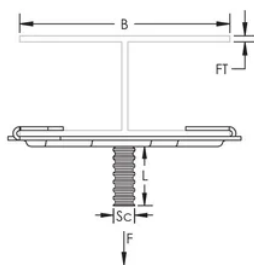

## FONCTIONS

Solution de support depuis la partie inférieure d'un profilé en T

Ne dégrade pas le matériau du plafond lorsqu'il est correctement installé

Ne nécessite qu'un marteau pour l'installation

## SPÉCIFICATIONS

Table 1/2

Référence catalogue	Matériau	Finition	Épaisseur de bride (FT)	B	Écrou inclus	Vis incluse
4J2438S	Ressort acier	nVent CADDY Armour	4.7 mm Max	38 - 60 mm	Non	Oui

Table 2/2

Référence catalogue	Longueur de la vis (L)	Charge statique
4J2438S	9.5mm	600N