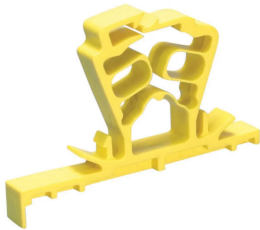

Serre-câbles

FONCTIONS

Se fixe sur les trous existants dans les ossatures métalliques sans outil ou avec le poinçon pour ossature métallique (MSP20)

Est conforme au code NEC® 300.4(d), aux normes CEC 12-510 et CEC 12-516

S'installe facilement sur les ossatures de cloison métalliques et en bois

Assure une installation sûre de plusieurs câbles avec un seul système de verrouillage/déverrouillage

Agrafes, clous ou vis pour l'ossature de cloison en bois

Soutient quatre NMC ou huit UTP de 4 paires, catégorie 5 et plus (le câble électrique et le câble de communication de données ne doivent pas être combinés)

SPÉCIFICATIONS

Table 1/1

| Référence catalogue | Matériau | Finition | Couleur |
|---------------------|---------------|----------|---------|
| CG4 | Polypropylène | Brut | Jaune |