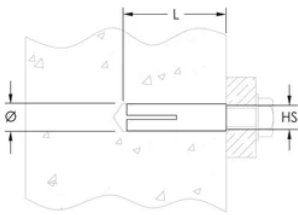

Charges axiales caractéristiques issues de l'ETA 14-0068 - pour les systèmes redondants, non structurels

Référence	Béton fissuré C20/25	Béton non-fissuré C20/25	Profondeur nominale d'ancrage
CAM6030	0.80 kN	0.80 kN	25 mm
CAM8030	1.20 kN	1.20 kN	30 mm
CAM10040	1.70 kN	1.70 kN	40 mm
CAM12050	2.60 kN	2.60 kN	50 mm
CAM8030S6	1.20 kN	1.20 kN	25 mm
CAM10040S6	1.70 kN	1.70 kN	40 mm

DIAGRAMMES