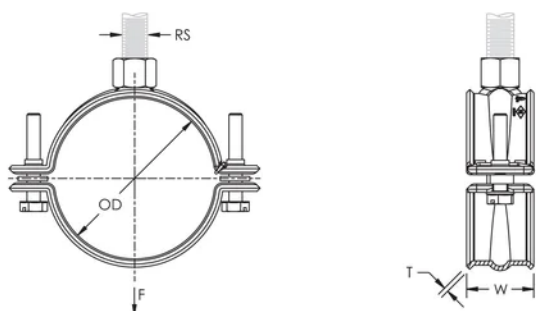

Adapté au tuyau de gicleur en acier allant de 3/4" à 2" (20 à 50 DN)

Élimine la nécessité d'un renfort parasismique lorsque les descentes sont inférieures à 150 mm (6 po) de la surface de fixation

Les vis ont une tête multi-fonction compatible avec embouts de vissage plat, cruciforme et douille hexagonale

Conforme à la norme SP-58 (type 12) de la MSS (Manufacturers Standardization Society)

ATTRIBUTS DU PRODUIT

Matériau: Acier

Finition: Électro-galvanisé

Taille du tuyau: 1/2"

Diamètre extérieur (OD): 20.0 - 21.3 mm

Largeur (W): 30.2 mm

Épaisseur (T): 1.59 mm

Charge statique: 1100N

DIAGRAMMES

AVERTISSEMENT

Les produits nVent doivent être installés et utilisés uniquement comme indiqué dans les feuilles d'instructions et les documents de formation de nVent. Les feuilles d'instructions sont disponibles sur www.nvent.com et auprès de votre représentant du service client nVent. Une installation incorrecte, une mauvaise utilisation, une mauvaise application ou tout autre défaut de respect total des instructions et des avertissements de nVent peut entraîner une défaillance du produit, des dommages matériels, des blessures corporelles graves et la mort et/ou annuler votre garantie.