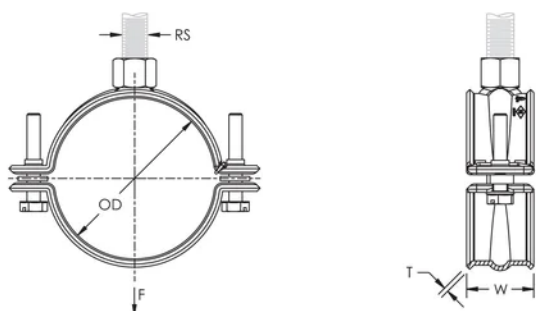

Adapté au tuyau de gicleur en acier allant de 3/4" à 2" (20 à 50 DN)

Élimine la nécessité d'un renfort parasismique lorsque les descentes sont inférieures à 150 mm (6 po) de la surface de fixation

Les vis ont une tête multi-fonction compatible avec embouts de vissage plat, cruciforme et douille hexagonale

Conforme à la norme SP-58 (type 12) de la MSS (Manufacturers Standardization Society)

ATTRIBUTS DU PRODUIT

Matériau: Acier

Finition: Électro-galvanisé

Taille du tuyau: 3/4"

Diamètre extérieur (OD): 25.0 - 26.9 mm

Largeur (W): 30.2 mm

Épaisseur (T): 1.59 mm

Charge statique: 1100N

DIAGRAMMES

AVERTISSEMENT

Les produits nVent doivent être installés et utilisés uniquement comme indiqué dans les feuilles d'instructions et les documents de formation de nVent. Les feuilles d'instructions sont disponibles sur www.nvent.com et auprès de votre représentant du service client nVent. Une installation incorrecte, une mauvaise utilisation, une mauvaise application ou tout autre défaut de respect total des instructions et des avertissements de nVent peut entraîner une défaillance du produit, des dommages matériels, des blessures corporelles graves et la mort et/ou annuler votre garantie.