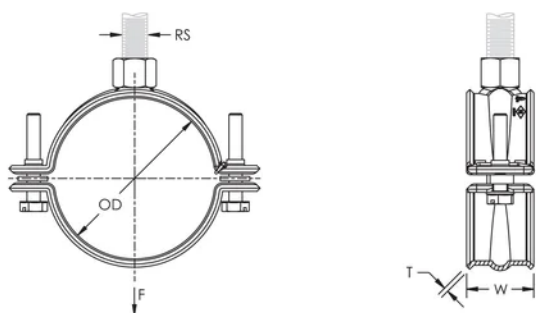

Adapté au tuyau de gicleur en acier allant de 3/4" à 2" (20 à 50 DN)

Élimine la nécessité d'un renfort parasismique lorsque les descentes sont inférieures à 150 mm (6 po) de la surface de fixation

Les vis ont une tête multi-fonction compatible avec embouts de vissage plat, cruciforme et douille hexagonale

Conforme à la norme SP-58 (type 12) de la MSS (Manufacturers Standardization Society)

ATTRIBUTS DU PRODUIT

Matériau: Acier

Finition: Électro-galvanisé

Taille du tuyau: 1 1/4" Min

Diamètre extérieur (OD): 40.0 - 42.4 mm

Largeur (W): 30.2 mm

Épaisseur (T): 1.59 mm

Charge statique: 1100N

DIAGRAMMES

AVERTISSEMENT

Les produits nVent doivent être installés et utilisés uniquement comme indiqué dans les feuilles d'instructions et les documents de formation de nVent. Les feuilles d'instructions sont disponibles sur www.nvent.com et auprès de votre représentant du service client nVent. Une installation incorrecte, une mauvaise utilisation, une mauvaise application ou tout autre défaut de respect total des instructions et des avertissements de nVent peut entraîner une défaillance du produit, des dommages matériels, des blessures corporelles graves et la mort et/ou annuler votre garantie.