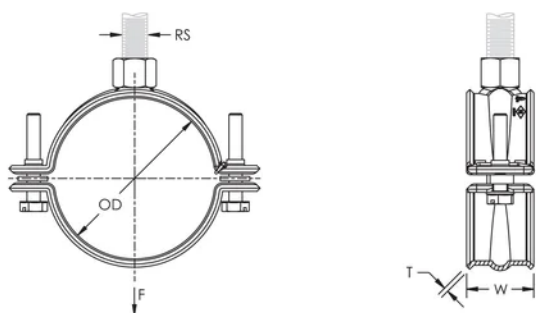

Adapté au tuyau de gicleur en acier allant de 3/4" à 2" (20 à 50 DN)

Élimine la nécessité d'un renfort parasismique lorsque les descentes sont inférieures à 150 mm (6 po) de la surface de fixation

Les vis ont une tête multi-fonction compatible avec embouts de vissage plat, cruciforme et douille hexagonale

Conforme à la norme SP-58 (type 12) de la MSS (Manufacturers Standardization Society)

ATTRIBUTS DU PRODUIT

Matériau: Acier

Finition: Électro-galvanisé

Taille du tuyau: 1 1/2"

Diamètre extérieur (OD): 48.3 - 50 mm

Largeur (W): 30.2 mm

Épaisseur (T): 1.98 mm

Charge statique: 1420N

DIAGRAMMES

AVERTISSEMENT

Les produits nVent doivent être installés et utilisés uniquement comme indiqué dans les feuilles d'instructions et les documents de formation de nVent. Les feuilles d'instructions sont disponibles sur www.nvent.com et auprès de votre représentant du service client nVent. Une installation incorrecte, une mauvaise utilisation, une mauvaise application ou tout autre défaut de respect total des instructions et des avertissements de nVent peut entraîner une défaillance du produit, des dommages matériels, des blessures corporelles graves et la mort et/ou annuler votre garantie.