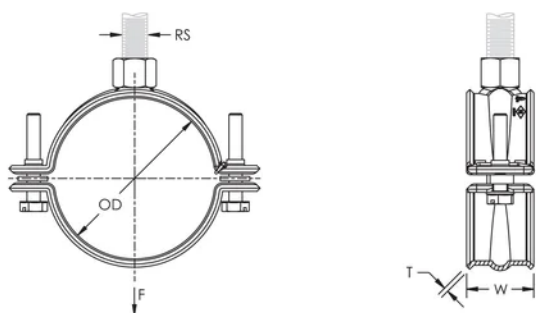

Idéal pour les installations où l'espace est réduit et où les services doivent être montés au plus proche de la surface de fixation

Adapté au tuyau de gicleur en acier allant de 3/4" à 2" (20 à 50 DN)

Élimine la nécessité d'un renfort parasismique lorsque les descentes sont inférieures à 150 mm (6 po) de la surface de fixation

Les vis ont une tête multi-fonction compatible avec embouts de vissage plat, cruciforme et douille hexagonale

Conforme à la norme SP-58 (type 12) de la MSS (Manufacturers Standardization Society)

## ATTRIBUTS DU PRODUIT

Matériau: Acier

Finition: Électro-galvanisé

Taille du tuyau: 2" Min

Diamètre extérieur (OD): 60.3 - 63 mm

Largeur (W): 30.2 mm

Épaisseur (T): 1.98 mm

Charge statique: 1420N

## DIAGRAMMES