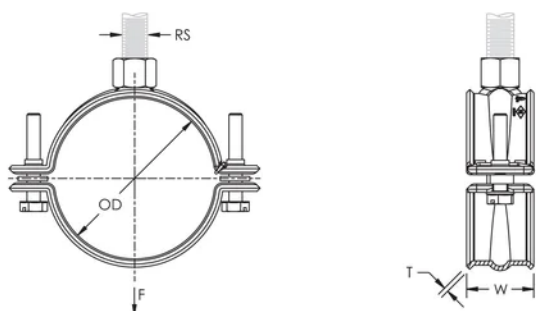

Idéal pour les installations où l'espace est réduit et où les services doivent être montés au plus proche de la surface de fixation

Adapté au tuyau de gicleur en acier allant de 3/4" à 2" (20 à 50 DN)

Élimine la nécessité d'un renfort parasismique lorsque les descentes sont inférieures à 150 mm (6 po) de la surface de fixation

Les vis ont une tête multi-fonction compatible avec embouts de vissage plat, cruciforme et douille hexagonale

Conforme à la norme SP-58 (type 12) de la MSS (Manufacturers Standardization Society)

## ATTRIBUTS DU PRODUIT

Matériau: Acier

Finition: Électro-galvanisé

Taille du tuyau: 2 1/2"

Diamètre extérieur (OD): 73.0 - 76.1 mm

Largeur (W): 30.2 mm

Épaisseur (T): 1.98 mm

Charge statique: 1420N

## DIAGRAMMES