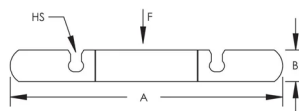

Attache nVent CADDY EZ Riser 510, Acier, EG, 1/2" Tuyau, 15 DN, 21 mm OD

RÉFÉRENCE CATALOGUE

5100050EG

L'attache nVent CADDY EZ Riser 510 est un collier de serrage à fermeture rapide, idéal pour supporter des tuyaux en acier verticaux lorsque l'espace est suffisant. Cette solution prête à l'emploi est dotée de trous à fente pour simplifier l'assemblage et éliminer les risques de matériel desserré. Grâce à sa conception à tête de rondelle dentelée, les installateurs peuvent facilement assembler l'attache EZ Riser avec un seul outil.

Conforme à la spécification fédérale WW-H-171 (type 8) et à la norme SP-58 (type 8) de la MSS (Manufacturers Standardization Society)

ATTRIBUTS DU PRODUIT

Matériau: Acier

Finition: Electro-galvanisé

Taille du tuyau: 1/2"

NB/DN: 15

Diamètre extérieur (OD): 21 mm

Taille de trou (HS): 11 mm

A: 216 mm

B: 25 mm

Charge statique: 1100N

INFORMATIONS COMPLÉMENTAIRES

Le collier est conçu pour les tuyaux en acier et doit être installé sous une patte de couplage ou de cisaillement avec des boulons serrés à la valeur de couple recommandée.

Trous à fente et boulons pour tailles de tuyaux jusqu'à 12 po uniquement.

DIAGRAMMES

AVERTISSEMENT

Les produits nVent doivent être installés et utilisés uniquement comme indiqué dans les feuilles d'instructions et les documents de formation de nVent. Les feuilles d'instructions sont disponibles sur www.nvent.com et auprès de votre représentant du service client nVent. Une installation incorrecte, une mauvaise utilisation, une mauvaise application ou tout autre défaut de respect total des instructions et des avertissements de nVent peut entraîner une défaillance du produit, des dommages matériels, des blessures corporelles graves et la mort et/ou annuler votre garantie.