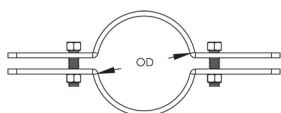

Attache nVent CADDY EZ Riser 510, Acier, EG, 1/2" Tuyau, 15 DN, 21 mm OD

RÉFÉRENCE CATALOGUE

5100050EG

L'attache nVent CADDY EZ Riser 510 est un collier de serrage à fermeture rapide, idéal pour supporter des tuyaux en acier verticaux lorsque l'espace est suffisant. Cette solution prête à l'emploi est dotée de trous à fente pour simplifier l'assemblage et éliminer les risques de matériel desserré. Grâce à sa conception à tête de rondelle dentelée, les installateurs peuvent facilement assembler l'attache EZ Riser avec un seul outil.

FONCTIONS

Un seul outil requis pour le serrage grâce aux têtes de rondelle dentelées

Conforme à la Federal Specification WW-H-171 (Type 8), Manufacturers Standardization Society (MSS) SP-58 (Type 8)

Les boulons à embase et collet collé dentelé éliminent la nécessité d'utiliser des clés à la fois pour le boulon et l'écrou

NB/DN: 15

Diamètre extérieur (OD): 21 mm

Taille de trou (HS): 11 mm

A: 216 mm

B: 25 mm

Charge statique: 1100N

INFORMATIONS COMPLÉMENTAIRES

Le collier est conçu pour les tuyaux en acier et doit être installé sous une patte de couplage ou de cisaillement avec des boulons serrés à la valeur de couple recommandée.

Trous à fente et boulons pour tailles de tuyaux jusqu'à 12 po uniquement.

DIAGRAMMES

AVERTISSEMENT

Les produits nVent doivent être installés et utilisés uniquement comme indiqué dans les feuilles d'instructions et les documents de formation de nVent. Les feuilles d'instructions sont disponibles sur www.nvent.com et auprès de votre représentant du service client nVent. Une installation incorrecte, une mauvaise utilisation, une mauvaise application ou tout autre défaut de respect total des instructions et des avertissements de nVent peut entraîner une défaillance du produit, des dommages matériels, des blessures corporelles graves et la mort et/ou annuler votre garantie.