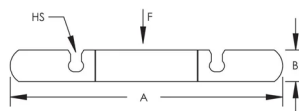

Attache nVent CADDY EZ Riser 510, Acier, EG, 3/4" Tuyau, 20 DN, 27 mm OD

RÉFÉRENCE CATALOGUE

5100075EG

L'attache nVent CADDY EZ Riser 510 est un collier de serrage à fermeture rapide, idéal pour supporter des tuyaux en acier verticaux lorsque l'espace est suffisant. Cette solution prête à l'emploi est dotée de trous à fente pour simplifier l'assemblage et éliminer les risques de matériel desserré. Grâce à sa conception à tête de rondelle dentelée, les installateurs peuvent facilement assembler l'attache EZ Riser avec un seul outil.

FONCTIONS

Un seul outil requis pour le serrage grâce aux têtes de rondelle dentelées

Conforme à la Federal Specification WW-H-171 (Type 8), Manufacturers Standardization Society (MSS) SP-58 (Type 8)

Les boulons à embase et collet collé dentelé éliminent la nécessité d'utiliser des clés à la fois pour le boulon et l'écrou

NB/DN: 20

Diamètre extérieur (OD): 27 mm

Taille de trou (HS): 11 mm

A: 229 mm

B: 25 mm

Charge statique: 1100N

INFORMATIONS COMPLÉMENTAIRES

Le collier est conçu pour les tuyaux en acier et doit être installé sous une patte de couplage ou de cisaillement avec des boulons serrés à la valeur de couple recommandée.

Trous à fente et boulons pour tailles de tuyaux jusqu'à 12 po uniquement.

DIAGRAMMES

AVERTISSEMENT

Les produits nVent doivent être installés et utilisés uniquement comme indiqué dans les feuilles d'instructions et les documents de formation de nVent. Les feuilles d'instructions sont disponibles sur www.nvent.com et auprès de votre représentant du service client nVent. Une installation incorrecte, une mauvaise utilisation, une mauvaise application ou tout autre défaut de respect total des instructions et des avertissements de nVent peut entraîner une défaillance du produit, des dommages matériels, des blessures corporelles graves et la mort et/ou annuler votre garantie.