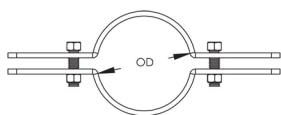

Attache nVent CADDY EZ Riser 510, Acier, EG, 3/4" Tuyau, 20 DN, 27 mm OD

RÉFÉRENCE CATALOGUE

5100075EG

L'attache nVent CADDY EZ Riser 510 est un collier de serrage à fermeture rapide, idéal pour supporter des tuyaux en acier verticaux lorsque l'espace est suffisant. Cette solution prête à l'emploi est dotée de trous à fente pour simplifier l'assemblage et éliminer les risques de matériel desserré. Grâce à sa conception à tête de rondelle dentelée, les installateurs peuvent facilement assembler l'attache EZ Riser avec un seul outil.

FONCTIONS

Un seul outil requis pour le serrage grâce aux têtes de rondelle dentelées

Conforme à la Federal Specification WW-H-171 (Type 8), Manufacturers Standardization Society (MSS) SP-58 (Type 8)

Les boulons à embase et collet collé dentelé éliminent la nécessité d'utiliser des clés à la fois pour le boulon et l'écrou

NB/DN: 20

Diamètre extérieur (OD): 27 mm

Taille de trou (HS): 11 mm

A: 229 mm

B: 25 mm

Charge statique: 1100N

INFORMATIONS COMPLÉMENTAIRES

Le collier est conçu pour les tuyaux en acier et doit être installé sous une patte de couplage ou de cisaillement avec des boulons serrés à la valeur de couple recommandée.

Trous à fente et boulons pour tailles de tuyaux jusqu'à 12 po uniquement.

DIAGRAMMES

AVERTISSEMENT

Les produits nVent doivent être installés et utilisés uniquement comme indiqué dans les feuilles d'instructions et les documents de formation de nVent. Les feuilles d'instructions sont disponibles sur www.nvent.com et auprès de votre représentant du service client nVent. Une installation incorrecte, une mauvaise utilisation, une mauvaise application ou tout autre défaut de respect total des instructions et des avertissements de nVent peut entraîner une défaillance du produit, des dommages matériels, des blessures corporelles graves et la mort et/ou annuler votre garantie.