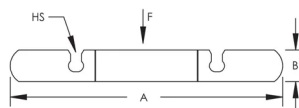

Attache nVent CADDY EZ Riser 510, Acier, EG, 1" Tuyau, 25 DN, 34 mm OD

RÉFÉRENCE CATALOGUE

5100100EG

L'attache nVent CADDY EZ Riser 510 est un collier de serrage à fermeture rapide, idéal pour supporter des tuyaux en acier verticaux lorsque l'espace est suffisant. Cette solution prête à l'emploi est dotée de trous à fente pour simplifier l'assemblage et éliminer les risques de matériel desserré. Grâce à sa conception à tête de rondelle dentelée, les installateurs peuvent facilement assembler l'attache EZ Riser avec un seul outil.

FONCTIONS

Un seul outil requis pour le serrage grâce aux têtes de rondelle dentelées

Conforme à la Federal Specification WW-H-171 (Type 8), Manufacturers Standardization Society (MSS) SP-58 (Type 8)

Les boulons à embase et collet collé dentelé éliminent la nécessité d'utiliser des clés à la fois pour le boulon et l'écrou

NB/DN: 25

Diamètre extérieur (OD): 34 mm

Taille de trou (HS): 11 mm

A: 229 mm

B: 25 mm

Charge statique: 1100N

INFORMATIONS COMPLÉMENTAIRES

Le collier est conçu pour les tuyaux en acier et doit être installé sous une patte de couplage ou de cisaillement avec des boulons serrés à la valeur de couple recommandée.

Trous à fente et boulons pour tailles de tuyaux jusqu'à 12 po uniquement.

DIAGRAMMES

AVERTISSEMENT

Les produits nVent doivent être installés et utilisés uniquement comme indiqué dans les feuilles d'instructions et les documents de formation de nVent. Les feuilles d'instructions sont disponibles sur www.nvent.com et auprès de votre représentant du service client nVent. Une installation incorrecte, une mauvaise utilisation, une mauvaise application ou tout autre défaut de respect total des instructions et des avertissements de nVent peut entraîner une défaillance du produit, des dommages matériels, des blessures corporelles graves et la mort et/ou annuler votre garantie.