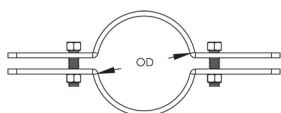

Attache nVent CADDY EZ Riser 510, Acier, EG, 1" Tuyau, 25 DN, 34 mm OD

RÉFÉRENCE CATALOGUE

5100100EG

L'attache nVent CADDY EZ Riser 510 est un collier de serrage à fermeture rapide, idéal pour supporter des tuyaux en acier verticaux lorsque l'espace est suffisant. Cette solution prête à l'emploi est dotée de trous à fente pour simplifier l'assemblage et éliminer les risques de matériel desserré. Grâce à sa conception à tête de rondelle dentelée, les installateurs peuvent facilement assembler l'attache EZ Riser avec un seul outil.

FONCTIONS

Un seul outil requis pour le serrage grâce aux têtes de rondelle dentelées

Conforme à la Federal Specification WW-H-171 (Type 8), Manufacturers Standardization Society (MSS) SP-58 (Type 8)

Les boulons à embase et collet collé dentelé éliminent la nécessité d'utiliser des clés à la fois pour le boulon et l'écrou

NB/DN: 25

Diamètre extérieur (OD): 34 mm

Taille de trou (HS): 11 mm

A: 229 mm

B: 25 mm

Charge statique: 1100N

INFORMATIONS COMPLÉMENTAIRES

Le collier est conçu pour les tuyaux en acier et doit être installé sous une patte de couplage ou de cisaillement avec des boulons serrés à la valeur de couple recommandée.

Trous à fente et boulons pour tailles de tuyaux jusqu'à 12 po uniquement.

DIAGRAMMES

AVERTISSEMENT

Les produits nVent doivent être installés et utilisés uniquement comme indiqué dans les feuilles d'instructions et les documents de formation de nVent. Les feuilles d'instructions sont disponibles sur www.nvent.com et auprès de votre représentant du service client nVent. Une installation incorrecte, une mauvaise utilisation, une mauvaise application ou tout autre défaut de respect total des instructions et des avertissements de nVent peut entraîner une défaillance du produit, des dommages matériels, des blessures corporelles graves et la mort et/ou annuler votre garantie.