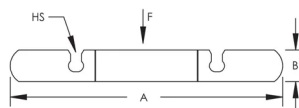

Attache nVent CADDY EZ Riser 510, Acier, EG, 1 1/4" Tuyau, 32 DN, 43 mm OD

RÉFÉRENCE CATALOGUE

5100125EG

L'attache nVent CADDY EZ Riser 510 est un collier de serrage à fermeture rapide, idéal pour supporter des tuyaux en acier verticaux lorsque l'espace est suffisant. Cette solution prête à l'emploi est dotée de trous à fente pour simplifier l'assemblage et éliminer les risques de matériel desserré. Grâce à sa conception à tête de rondelle dentelée, les installateurs peuvent facilement assembler l'attache EZ Riser avec un seul outil.

FONCTIONS

Un seul outil requis pour le serrage grâce aux têtes de rondelle dentelées

Conforme à la Federal Specification WW-H-171 (Type 8), Manufacturers Standardization Society (MSS) SP-58 (Type 8)

Les boulons à embase et collet collé dentelé éliminent la nécessité d'utiliser des clés à la fois pour le boulon et l'écrou

NB/DN: 32

Diamètre extérieur (OD): 43 mm

Taille de trou (HS): 11 mm

A: 240 mm

B: 25 mm

Charge statique: 1100N

INFORMATIONS COMPLÉMENTAIRES

Le collier est conçu pour les tuyaux en acier et doit être installé sous une patte de couplage ou de cisaillement avec des boulons serrés à la valeur de couple recommandée.

Trous à fente et boulons pour tailles de tuyaux jusqu'à 12 po uniquement.

DIAGRAMMES

AVERTISSEMENT

Les produits nVent doivent être installés et utilisés uniquement comme indiqué dans les feuilles d'instructions et les documents de formation de nVent. Les feuilles d'instructions sont disponibles sur www.nvent.com et auprès de votre représentant du service client nVent. Une installation incorrecte, une mauvaise utilisation, une mauvaise application ou tout autre défaut de respect total des instructions et des avertissements de nVent peut entraîner une défaillance du produit, des dommages matériels, des blessures corporelles graves et la mort et/ou annuler votre garantie.