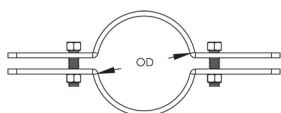

Attache nVent CADDY EZ Riser 510, Acier, EG, 1 1/4" Tuyau, 32 DN, 43 mm OD

RÉFÉRENCE CATALOGUE

5100125EG

L'attache nVent CADDY EZ Riser 510 est un collier de serrage à fermeture rapide, idéal pour supporter des tuyaux en acier verticaux lorsque l'espace est suffisant. Cette solution prête à l'emploi est dotée de trous à fente pour simplifier l'assemblage et éliminer les risques de matériel desserré. Grâce à sa conception à tête de rondelle dentelée, les installateurs peuvent facilement assembler l'attache EZ Riser avec un seul outil.

FONCTIONS

Un seul outil requis pour le serrage grâce aux têtes de rondelle dentelées

Conforme à la Federal Specification WW-H-171 (Type 8), Manufacturers Standardization Society (MSS) SP-58 (Type 8)

Les boulons à embase et collet collé dentelé éliminent la nécessité d'utiliser des clés à la fois pour le boulon et l'écrou

NB/DN: 32

Diamètre extérieur (OD): 43 mm

Taille de trou (HS): 11 mm

A: 240 mm

B: 25 mm

Charge statique: 1100N

INFORMATIONS COMPLÉMENTAIRES

Le collier est conçu pour les tuyaux en acier et doit être installé sous une patte de couplage ou de cisaillement avec des boulons serrés à la valeur de couple recommandée.

Trous à fente et boulons pour tailles de tuyaux jusqu'à 12 po uniquement.

DIAGRAMMES

AVERTISSEMENT

Les produits nVent doivent être installés et utilisés uniquement comme indiqué dans les feuilles d'instructions et les documents de formation de nVent. Les feuilles d'instructions sont disponibles sur www.nvent.com et auprès de votre représentant du service client nVent. Une installation incorrecte, une mauvaise utilisation, une mauvaise application ou tout autre défaut de respect total des instructions et des avertissements de nVent peut entraîner une défaillance du produit, des dommages matériels, des blessures corporelles graves et la mort et/ou annuler votre garantie.