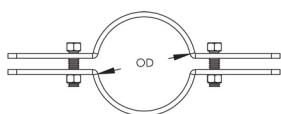

Attache nVent CADDY EZ Riser 510, Acier, EG, 3" Tuyau, 80 DN, 89 mm OD

RÉFÉRENCE CATALOGUE

5100300EG

L'attache nVent CADDY EZ Riser 510 est un collier de serrage à fermeture rapide, idéal pour supporter des tuyaux en acier verticaux lorsque l'espace est suffisant. Cette solution prête à l'emploi est dotée de trous à fente pour simplifier l'assemblage et éliminer les risques de matériel desserré. Grâce à sa conception à tête de rondelle dentelée, les installateurs peuvent facilement assembler l'attache EZ Riser avec un seul outil.

ATTRIBUTS DU PRODUIT

Matériau: Acier

Finition: Électro-galvanisé

Taille du tuyau: 3"

NB/DN: 80

Diamètre extérieur (OD): 89 mm

Taille de trou (HS): 11 mm

A: 298 mm

B: 30 mm

Charge statique: 2400N

INFORMATIONS COMPLÉMENTAIRES

Le collier est conçu pour les tuyaux en acier et doit être installé sous une patte de couplage ou de cisaillement avec des boulons serrés à la valeur de couple recommandée.

Trous à fente et boulons pour tailles de tuyaux jusqu'à 12 po uniquement.

DIAGRAMMES

AVERTISSEMENT

Les produits nVent doivent être installés et utilisés uniquement comme indiqué dans les feuilles d'instructions et les documents de formation de nVent. Les feuilles d'instructions sont disponibles sur www.nvent.com et auprès de votre représentant du service client nVent. Une installation incorrecte, une mauvaise utilisation, une mauvaise application ou tout autre défaut de respect total des instructions et des avertissements de nVent peut entraîner une défaillance du produit, des dommages matériels, des blessures corporelles graves et la mort et/ou annuler votre garantie.