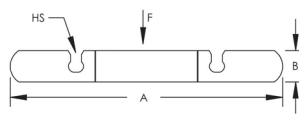

Les boulons à embase et collet collé dentelé éliminent la nécessité d'utiliser des clés à la fois pour le boulon et l'écrou

Conforme à la spécification fédérale WW-H-171 (type 8) et à la norme SP-58 (type 8) de la MSS (Manufacturers Standardization Society)

ATTRIBUTS DU PRODUIT

Matériau: Acier

Finition: Électro-galvanisé

Taille du tuyau: 3"

NB/DN: 80

Diamètre extérieur (OD): 89 mm

Taille de trou (HS): 11 mm

A: 298 mm

B: 30 mm

Charge statique: 2400N

INFORMATIONS COMPLÉMENTAIRES

Le collier est conçu pour les tuyaux en acier et doit être installé sous une patte de couplage ou de cisaillement avec des boulons serrés à la valeur de couple recommandée.

Trous à fente et boulons pour tailles de tuyaux jusqu'à 12 po uniquement.

DIAGRAMMES

AVERTISSEMENT

Les produits nVent doivent être installés et utilisés uniquement comme indiqué dans les feuilles d'instructions et les documents de formation de nVent. Les feuilles d'instructions sont disponibles sur www.nvent.com et auprès de votre représentant du service client nVent. Une installation incorrecte, une mauvaise utilisation, une mauvaise application ou tout autre défaut de respect total des instructions et des avertissements de nVent peut entraîner une défaillance du produit, des dommages matériels, des blessures corporelles graves et la mort et/ou annuler votre garantie.