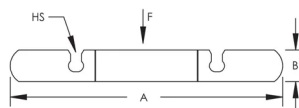

Attache nVent CADDY EZ Riser 510, Acier, EG, 10" Tuyau, 250 DN, 273 mm OD

RÉFÉRENCE CATALOGUE

5101000EG

L'attache nVent CADDY EZ Riser 510 est un collier de serrage à fermeture rapide, idéal pour supporter des tuyaux en acier verticaux lorsque l'espace est suffisant. Cette solution prête à l'emploi est dotée de trous à fente pour simplifier l'assemblage et éliminer les risques de matériel desserré. Grâce à sa conception à tête de rondelle dentelée, les installateurs peuvent facilement assembler l'attache EZ Riser avec un seul outil.

Conforme à la spécification fédérale WW-H-171 (type 8) et à la norme SP-58 (type 8) de la MSS (Manufacturers Standardization Society)

ATTRIBUTS DU PRODUIT

Matériau: Acier

Finition: Electro-galvanisé

Taille du tuyau: 10"

NB/DN: 250

Diamètre extérieur (OD): 273 mm

Taille de trou (HS): 17 mm

A: 524 mm

B: 51 mm

Charge statique: 11100N

INFORMATIONS COMPLÉMENTAIRES

Le collier est conçu pour les tuyaux en acier et doit être installé sous une patte de couplage ou de cisaillement avec des boulons serrés à la valeur de couple recommandée.

Trous à fente et boulons pour tailles de tuyaux jusqu'à 12 po uniquement.

DIAGRAMMES

AVERTISSEMENT

Les produits nVent doivent être installés et utilisés uniquement comme indiqué dans les feuilles d'instructions et les documents de formation de nVent. Les feuilles d'instructions sont disponibles sur www.nvent.com et auprès de votre représentant du service client nVent. Une installation incorrecte, une mauvaise utilisation, une mauvaise application ou tout autre défaut de respect total des instructions et des avertissements de nVent peut entraîner une défaillance du produit, des dommages matériels, des blessures corporelles graves et la mort et/ou annuler votre garantie.