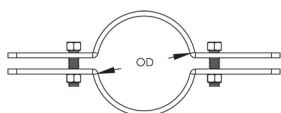

Attache nVent CADDY EZ Riser 510, Acier, EG, 10" Tuyau, 250 DN, 273 mm OD

RÉFÉRENCE CATALOGUE

5101000EG

L'attache nVent CADDY EZ Riser 510 est un collier de serrage à fermeture rapide, idéal pour supporter des tuyaux en acier verticaux lorsque l'espace est suffisant. Cette solution prête à l'emploi est dotée de trous à fente pour simplifier l'assemblage et éliminer les risques de matériel desserré. Grâce à sa conception à tête de rondelle dentelée, les installateurs peuvent facilement assembler l'attache EZ Riser avec un seul outil.

Conforme à la spécification fédérale WW-H-171 (type 8) et à la norme SP-58 (type 8) de la MSS (Manufacturers Standardization Society)

ATTRIBUTS DU PRODUIT

Matériau: Acier

Finition: Electro-galvanisé

Taille du tuyau: 10"

NB/DN: 250

Diamètre extérieur (OD): 273 mm

Taille de trou (HS): 17 mm

A: 524 mm

B: 51 mm

Charge statique: 11100N

INFORMATIONS COMPLÉMENTAIRES

Le collier est conçu pour les tuyaux en acier et doit être installé sous une patte de couplage ou de cisaillement avec des boulons serrés à la valeur de couple recommandée.

Trous à fente et boulons pour tailles de tuyaux jusqu'à 12 po uniquement.

DIAGRAMMES

AVERTISSEMENT

Les produits nVent doivent être installés et utilisés uniquement comme indiqué dans les feuilles d'instructions et les documents de formation de nVent. Les feuilles d'instructions sont disponibles sur www.nvent.com et auprès de votre représentant du service client nVent. Une installation incorrecte, une mauvaise utilisation, une mauvaise application ou tout autre défaut de respect total des instructions et des avertissements de nVent peut entraîner une défaillance du produit, des dommages matériels, des blessures corporelles graves et la mort et/ou annuler votre garantie.