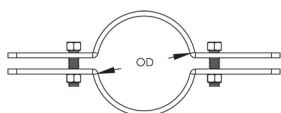

Attache nVent CADDY EZ Riser 510, Acier, EG, 12" Tuyau, 300 DN, 324 mm OD

RÉFÉRENCE CATALOGUE

5101200EG

L'attache nVent CADDY EZ Riser 510 est un collier de serrage à fermeture rapide, idéal pour supporter des tuyaux en acier verticaux lorsque l'espace est suffisant. Cette solution prête à l'emploi est dotée de trous à fente pour simplifier l'assemblage et éliminer les risques de matériel desserré. Grâce à sa conception à tête de rondelle dentelée, les installateurs peuvent facilement assembler l'attache EZ Riser avec un seul outil.

FONCTIONS

Un seul outil requis pour le serrage grâce aux têtes de rondelle dentelées

Conforme à la Federal Specification WW-H-171 (Type 8), Manufacturers Standardization Society (MSS) SP-58 (Type 8)

Les boulons à embase et collet collé dentelé éliminent la nécessité d'utiliser des clés à la fois pour le boulon et l'écrou

NB/DN: 300

Diamètre extérieur (OD): 324 mm

Taille de trou (HS): 17 mm

A: 569 mm

B: 51 mm

Charge statique: 12000N

INFORMATIONS COMPLÉMENTAIRES

Le collier est conçu pour les tuyaux en acier et doit être installé sous une patte de couplage ou de cisaillement avec des boulons serrés à la valeur de couple recommandée.

Trous à fente et boulons pour tailles de tuyaux jusqu'à 12 po uniquement.

DIAGRAMMES

AVERTISSEMENT

Les produits nVent doivent être installés et utilisés uniquement comme indiqué dans les feuilles d'instructions et les documents de formation de nVent. Les feuilles d'instructions sont disponibles sur www.nvent.com et auprès de votre représentant du service client nVent. Une installation incorrecte, une mauvaise utilisation, une mauvaise application ou tout autre défaut de respect total des instructions et des avertissements de nVent peut entraîner une défaillance du produit, des dommages matériels, des blessures corporelles graves et la mort et/ou annuler votre garantie.