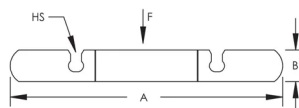

Attache nVent CADDY EZ Riser 510, Acier, EG, 12" Tuyau, 300 DN, 324 mm OD

RÉFÉRENCE CATALOGUE

5101200EG

L'attache nVent CADDY EZ Riser 510 est un collier de serrage à fermeture rapide, idéal pour supporter des tuyaux en acier verticaux lorsque l'espace est suffisant. Cette solution prête à l'emploi est dotée de trous à fente pour simplifier l'assemblage et éliminer les risques de matériel desserré. Grâce à sa conception à tête de rondelle dentelée, les installateurs peuvent facilement assembler l'attache EZ Riser avec un seul outil.

FONCTIONS

Un seul outil requis pour le serrage grâce aux têtes de rondelle dentelées

Conforme à la Federal Specification WW-H-171 (Type 8), Manufacturers Standardization Society (MSS) SP-58 (Type 8)

Les boulons à embase et collet collé dentelé éliminent la nécessité d'utiliser des clés à la fois pour le boulon et l'écrou

NB/DN: 300

Diamètre extérieur (OD): 324 mm

Taille de trou (HS): 17 mm

A: 569 mm

B: 51 mm

Charge statique: 12000N

INFORMATIONS COMPLÉMENTAIRES

Le collier est conçu pour les tuyaux en acier et doit être installé sous une patte de couplage ou de cisaillement avec des boulons serrés à la valeur de couple recommandée.

Trous à fente et boulons pour tailles de tuyaux jusqu'à 12 po uniquement.

DIAGRAMMES

AVERTISSEMENT

Les produits nVent doivent être installés et utilisés uniquement comme indiqué dans les feuilles d'instructions et les documents de formation de nVent. Les feuilles d'instructions sont disponibles sur www.nvent.com et auprès de votre représentant du service client nVent. Une installation incorrecte, une mauvaise utilisation, une mauvaise application ou tout autre défaut de respect total des instructions et des avertissements de nVent peut entraîner une défaillance du produit, des dommages matériels, des blessures corporelles graves et la mort et/ou annuler votre garantie.