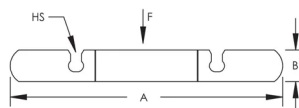

Attache nVent CADDY EZ Riser 510, Acier, EG, 16" Tuyau, 400 DN, 406 mm OD

RÉFÉRENCE CATALOGUE

5101600EG

L'attache nVent CADDY EZ Riser 510 est un collier de serrage à fermeture rapide, idéal pour supporter des tuyaux en acier verticaux lorsque l'espace est suffisant. Cette solution prête à l'emploi est dotée de trous à fente pour simplifier l'assemblage et éliminer les risques de matériel desserré. Grâce à sa conception à tête de rondelle dentelée, les installateurs peuvent facilement assembler l'attache EZ Riser avec un seul outil.

FONCTIONS

Un seul outil requis pour le serrage grâce aux têtes de rondelle dentelées

Conforme à la Federal Specification WW-H-171 (Type 8), Manufacturers Standardization Society (MSS) SP-58 (Type 8)

Les boulons à embase et collet collé dentelé éliminent la nécessité d'utiliser des clés à la fois pour le boulon et l'écrou

NB/DN: 400

Diamètre extérieur (OD): 406 mm

Taille de trou (HS): 21 mm

A: 708 mm

B: 64 mm

Charge statique: 13000N

INFORMATIONS COMPLÉMENTAIRES

Le collier est conçu pour les tuyaux en acier et doit être installé sous une patte de couplage ou de cisaillement avec des boulons serrés à la valeur de couple recommandée.

Trous à fente et boulons pour tailles de tuyaux jusqu'à 12 po uniquement.

DIAGRAMMES

AVERTISSEMENT

Les produits nVent doivent être installés et utilisés uniquement comme indiqué dans les feuilles d'instructions et les documents de formation de nVent. Les feuilles d'instructions sont disponibles sur www.nvent.com et auprès de votre représentant du service client nVent. Une installation incorrecte, une mauvaise utilisation, une mauvaise application ou tout autre défaut de respect total des instructions et des avertissements de nVent peut entraîner une défaillance du produit, des dommages matériels, des blessures corporelles graves et la mort et/ou annuler votre garantie.