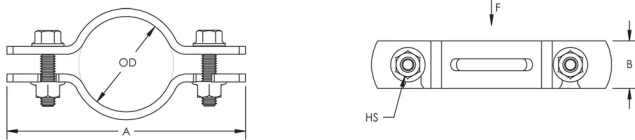

Attache nVent CADDY EZ Riser 512 pour espaces restreints, 1 1/4" Tuyau, 32 DN, 43 mm OD

RÉFÉRENCE CATALOGUE

5120125EG

L'attache nVent CADDY EZ Riser 512 pour espaces restreints est un collier de serrage à fermeture rapide idéal pour les tuyaux verticaux dans les espaces limités. Cette solution innovante est conçue pour les situations dans lesquelles un collier de taille standard serait inadapté, par exemple lorsqu'un tuyau est proche du coin d'une pièce. Cette solution prête à l'emploi est dotée de trous à fente pour simplifier l'assemblage et éliminer les risques de matériel desserré. Grâce à la conception à tête de rondelle dentelée, les installateurs peuvent facilement assembler l'attache EZ Riser pour espaces restreints avec un seul outil.

CERTIFICATIONS

FONCTIONS

Un seul outil requis pour le serrage grâce aux têtes de rondelle dentelées

Ses oreilles courtes permettent une utilisation dans les espaces confinés ou les coins

Conforme à la Federal Specification WW-H-171 (Type 8), Manufacturers Standardization Society (MSS) SP-58 (Type 8)

Conforme à la spécification fédérale WW-H-171 (type 8) et à la norme SP-58 (type 8) de la MSS (Manufacturers Standardization Society)

ATTRIBUTS DU PRODUIT

Matériau: Acier

Finition: Électro-galvanisé

Taille du tuyau: 1 1/4" Min

NB/DN: 32

Diamètre extérieur (OD): 43 mm

Taille de trou (HS): 11 mm

A: 142.88 mm

B: 25.4 mm

Charge statique: 1100N

DIAGRAMMES

AVERTISSEMENT