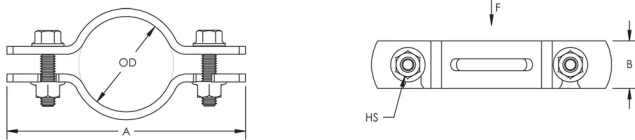

Attache nVent CADDY EZ Riser 512 pour espaces restreints, 1 1/2" Tuyau, 40 DN, 48 mm OD

RÉFÉRENCE CATALOGUE

5120150EG

L'attache nVent CADDY EZ Riser 512 pour espaces restreints est un collier de serrage à fermeture rapide idéal pour les tuyaux verticaux dans les espaces limités. Cette solution innovante est conçue pour les situations dans lesquelles un collier de taille standard serait inadapté, par exemple lorsqu'un tuyau est proche du coin d'une pièce. Cette solution prête à l'emploi est dotée de trous à fente pour simplifier l'assemblage et éliminer les risques de matériel desserré. Grâce à la conception à tête de rondelle dentelée, les installateurs peuvent facilement assembler l'attache EZ Riser pour espaces restreints avec un seul outil.

CERTIFICATIONS

FONCTIONS

Un seul outil requis pour le serrage grâce aux têtes de rondelle dentelées

Ses oreilles courtes permettent une utilisation dans les espaces confinés ou les coins

Conforme à la Federal Specification WW-H-171 (Type 8), Manufacturers Standardization Society (MSS) SP-58 (Type 8)

Conforme à la spécification fédérale WW-H-171 (type 8) et à la norme SP-58 (type 8) de la MSS (Manufacturers Standardization Society)

ATTRIBUTS DU PRODUIT

Matériau: Acier

Finition: Électro-galvanisé

Taille du tuyau: 1 1/2"

NB/DN: 40

Diamètre extérieur (OD): 48 mm

Taille de trou (HS): 11 mm

A: 155.57 mm

B: 25.4 mm

Charge statique: 1100N

DIAGRAMMES

AVERTISSEMENT