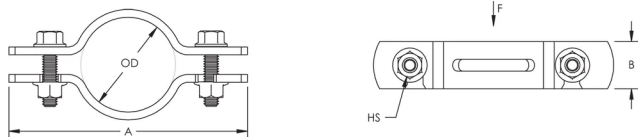

Attache nVent CADDY EZ Riser 512 pour espaces restreints, 2" Tuyau, 50 DN, 60 mm OD

RÉFÉRENCE CATALOGUE

5120200EG

L'attache nVent CADDY EZ Riser 512 pour espaces restreints est un collier de serrage à fermeture rapide idéal pour les tuyaux verticaux dans les espaces limités. Cette solution innovante est conçue pour les situations dans lesquelles un collier de taille standard serait inadapté, par exemple lorsqu'un tuyau est proche du coin d'une pièce. Cette solution prête à l'emploi est dotée de trous à fente pour simplifier l'assemblage et éliminer les risques de matériel desserré. Grâce à la conception à tête de rondelle dentelée, les installateurs peuvent facilement assembler l'attache EZ Riser pour espaces restreints avec un seul outil.

CERTIFICATIONS

FONCTIONS

Un seul outil requis pour le serrage grâce aux têtes de rondelle dentelées

Ses oreilles courtes permettent une utilisation dans les espaces confinés ou les coins

Conforme à la Federal Specification WW-H-171 (Type 8), Manufacturers Standardization Society (MSS) SP-58 (Type 8)

Conforme à la spécification fédérale WW-H-171 (type 8) et à la norme SP-58 (type 8) de la MSS (Manufacturers Standardization Society)

ATTRIBUTS DU PRODUIT

Matériau: Acier

Finition: Électro-galvanisé

Taille du tuyau: 2" Min

NB/DN: 50

Diamètre extérieur (OD): 60 mm

Taille de trou (HS): 11 mm

A: 168.28 mm

B: 30.16 mm

Charge statique: 1100N

DIAGRAMMES

AVERTISSEMENT