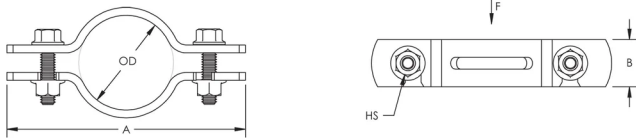

Attache nVent CADDY EZ Riser 512 pour espaces restreints, 3" Tuyau, 80 DN, 89 mm OD

RÉFÉRENCE CATALOGUE

5120300EG

L'attache nVent CADDY EZ Riser 512 pour espaces restreints est un collier de serrage à fermeture rapide idéal pour les tuyaux verticaux dans les espaces limités. Cette solution innovante est conçue pour les situations dans lesquelles un collier de taille standard serait inadapté, par exemple lorsqu'un tuyau est proche du coin d'une pièce. Cette solution prête à l'emploi est dotée de trous à fente pour simplifier l'assemblage et éliminer les risques de matériel desserré. Grâce à la conception à tête de rondelle dentelée, les installateurs peuvent facilement assembler l'attache EZ Riser pour espaces restreints avec un seul outil.

CERTIFICATIONS

FONCTIONS

Un seul outil requis pour le serrage grâce aux têtes de rondelle dentelées

Ses oreilles courtes permettent une utilisation dans les espaces confinés ou les coins

Conforme à la Federal Specification WW-H-171 (Type 8), Manufacturers Standardization Society (MSS) SP-58 (Type 8)

Conforme à la spécification fédérale WW-H-171 (type 8) et à la norme SP-58 (type 8) de la MSS (Manufacturers Standardization Society)

ATTRIBUTS DU PRODUIT

Matériau: Acier

Finition: Électro-galvanisé

Taille du tuyau: 3"

NB/DN: 80

Diamètre extérieur (OD): 89 mm

Taille de trou (HS): 14.5 mm

A: 219.07 mm

B: 30.16 mm

Charge statique: 2400N

DIAGRAMMES

AVERTISSEMENT