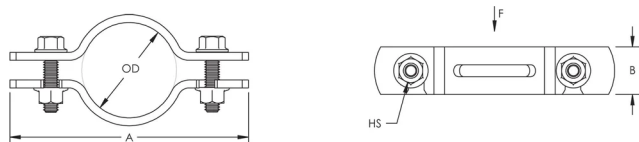

Diamètre extérieur (OD): 165 mm

Taille de trou (HS): 14.5 mm

A: 363.54 mm

B: 50.8 mm

Charge statique: 6900N

DIAGRAMMES