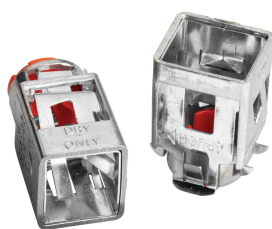

# Connecteur de conduit flexible nVent CADDY

### EZF1410

Les connecteurs de conduits flexibles nVent CADDY sont une gamme de connecteurs sans outil conçus pour s'adapter à une large gamme de conduits flexibles (14/2 à 10/2). Conçus pour former une connexion encliquetable facile et sécurisée, les connecteurs permettent également un retrait rapide et sans dommage en appuyant simplement sur la languette latérale et en tournant le raccord pour retirer les câbles sans dommage. De plus, la conception unique à trois broches aide à maintenir le câble en place afin de réduire le risque de déconnexion ou de retrait accidentel.

## FONCTIONS

"La conception innovante de style enfichable permet une installation rapide et facile du raccord au boîtier défonçable de 1/2""

Le raccord peut être facilement retiré en appuyant sur les languettes pour le sortir du boîtier

## ATTRIBUTS DU PRODUIT

Matériau: Acier;Spring Acier

Taille des débouchures: 12.7 mm

Diamètre (Ø): 9.4 mm

Longueur (L): 39.1mm

Largeur (W): 25.4 mm

Hauteur (H): 21.8 mm