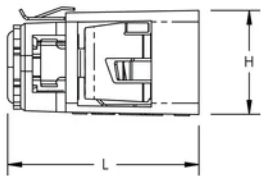

## ATTRIBUTS DU PRODUIT

Matériau: Acier;Spring Acier

Taille des débouchures: 12.7 mm

Diamètre (Ø): 9.4 mm

Longueur (L): 39.1mm

Largeur (W): 25.4 mm

Hauteur (H): 21.8 mm

## DIAGRAMMES