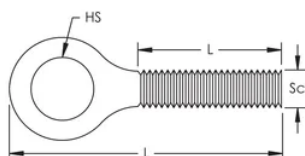

DIAGRAMMES